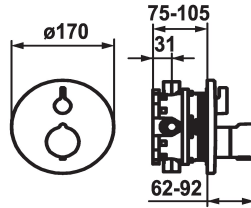

KWC

Trim kit - Thermostatic mixer - Tub

Modell-Linie: **SHOWERCULTURE** | 20.004.802.000
 Ventily | Termostatické směšovací ventily

KWC-No.

124012
 chromeline, Trim kit

124013
 chromeline, Trim kit, with vacuum breaker