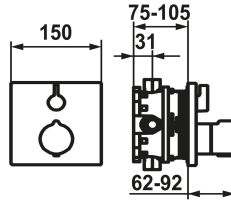

Modell-Linie: **SHOWERCULTURE** | 20.004.811.000

Douches | Accessoires voor douches

KWC-No.

124009
chromeline

124010
chromeline

125546
matt black

125547
matt black

124968
brushed steel

124969
brushed steel

Kleurcode

chromeline

chromeline

matt black

matt black

brushed steel

brushed steel

Inbouwdeel

FM-Set

Afbouwdeel met decorset, met
DIN EN 1717

FM-Set

Afbouwdeel met decorset, met
DIN EN 1717

FM-Set

Afbouwdeel met decorset, met
DIN EN 1717

* Afbouwdeel met decorset met thermostatische functie-eenheid design

* Uitloop boven en beneden

* SkinProtect - temperatuurgreep met veiligheidsstop tegen verbranding bij

* Draaigreep voor volumeregeling en omstelling

* Beveiligd tegen terugstroming

* Levering:

- Schroefloze bevestiging van de afdekplaat

* Apart bestellen:

- Inbouweenheid KWC BLUEBOX®

½", zonder afsluiting, 39.999.900.931

¾" (½"), met afsluiting, 39.999.910.931

Technical Data

Doorstroomhoeveelheid

19 l/min (3 bar)

Diameter

150x150

Bediening

frontaal bediend

Kleurcode

chromeline

Type installatie

Wandmontage

Kraan type

Thermostat

geluidsklasse

I

Inbouwdeel

Afbouwdeel met decorset, met DIN EN 1717

Energielabel

C

Materiaal

Messing

Vereiste toebehoren