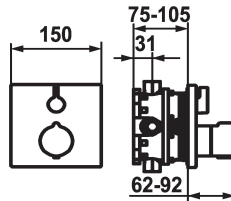

KWC

Trim kit - Thermostatic mixer - Tub

Modell-Linie: **SHOWERCULTURE** | 20.004.811.000

Douches | Accessoires voor douches

KWC-No.

124009
chromeline, Trim kit

124010
chromeline, Trim kit, with vacuum breaker

125546
matt black, Trim kit

125547
matt black, Trim kit, with vacuum breaker

124968
brushed steel, Trim kit

124969
brushed steel, Trim kit, with vacuum breaker

Kleurcode

chromeline

chromeline

matt black

matt black

brushed steel

brushed steel

Inbouwdeel

FM-Set

Afbouwdeel met decorset, met
DIN EN 1717

FM-Set

Afbouwdeel met decorset, met
DIN EN 1717

FM-Set

Afbouwdeel met decorset, met
DIN EN 1717

* Afbouwdeel met decorset met thermostatische functie-eenheid design

* Uitloop boven en beneden

* SkinProtect - temperatuurgreep met veiligheidsstop tegen verbranding bij

* Draaigreep voor volumeregeling en omstelling

* Beveiligd tegen terugstroming

* Levering:

- Mengkraaneenheid, temperatuurgreep, huls, afdekplaat,

rozetdrager greep voor volumeregeling en omstelling

- Schroefloze bevestiging van de afdekplaat

* Apart bestellen:

- Inbouweenheid KWC BLUEBOX®

½", zonder afsluiting, 39.999.900.931

¾" (½"), met afsluiting, 39.999.910.931

Technical Data

Doorstroomhoeveelheid

19 l/min (3 bar)

Diameter

150x150

Bediening

frontaal bediend

Kleurcode

chromeline

Type installatie

Wandmontage

Kraan type

Thermostat

geluidsklasse

I

Inbouwdeel

Afbouwdeel met decorset, met DIN EN 1717

Energielabel

C

Materiaal

Messing

Vereiste toebehoren