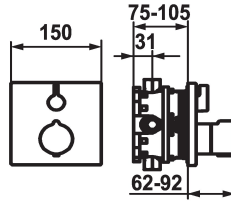

KWC

Trim kit - Thermostatic mixer - Tub

Modell-Linie: **SHOWERCULTURE** | 20.004.811.000

Duchas | Accesorios Ducha

KWC-No.

124009
chromeline, Trim kit

124010
chromeline, Trim kit, with vacuum breaker

125546
matt black, Trim kit

Datos técnicos

Caudal
Diámetro
Operación
Código de color
Tipo de instalación
Tipo de grifo
Grupo de ruido
Unidad de empotrar
Etiqueta energética
Material

19 l/min (3 bar)
150x150
accionamiento frontal
chromeline
Montaje a pared
Thermostat
I
Embellecedor, con DIN EN 1717
C
Latón