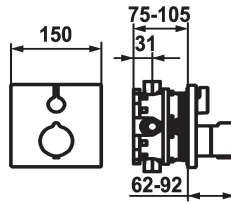

KWC

Trim kit - Thermostatic mixer - Tub

Modell-Linie: **SHOWERCULTURE | 20.004.811.000**
 Sprchové armatury | Příslušenství Sprchy

KWC-No.

124009
 chromeline, Trim kit

124010
 chromeline, Trim kit, with vacuum breaker