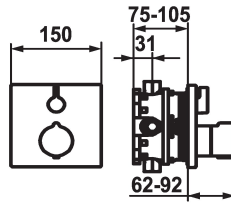

KWC

Trim kit - Thermostatic mixer - Tub

Modell-Linie: **SHOWERCULTURE | 20.004.801.000**

Armatura natryskowa | Wyposażenie dodatkowe do armatur natryskowych

KWC-No.

124009
chromeline, Trim kit

124010
chromeline, Trim kit, with vacuum breaker