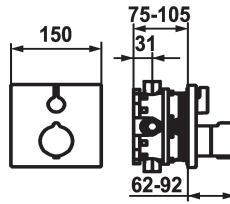

KWC

Trim kit - Thermostatic mixer - Tub

Modell-Linie: **SHOWERCULTURE** | 20.004.801.000

Duchas | Accesorios Ducha

KWC-No.

124009
chromeline, Trim kit

124010
chromeline, Trim kit, with vacuum breaker

125546
matt black, Trim kit

Datos técnicos

Caudal	19 l/min (3 bar)
Diámetro	150x150
Operación	accionamiento frontal
Código de color	chromeline
Tipo de instalación	Montaje a pared
Tipo de grifo	Thermostat
Grupo de ruido	I
Unidad de empotrar	FM-Set
Etiqueta energética	C
Material	Latón

Caudal	19 l/min (3 bar)
Diámetro	150x150
Operación	accionamiento frontal
Código de color	chromeline
Tipo de instalación	Montaje a pared
Tipo de grifo	Thermostat
Grupo de ruido	I
Unidad de empotrar	FM-Set
Etiqueta energética	C
Material	Latón