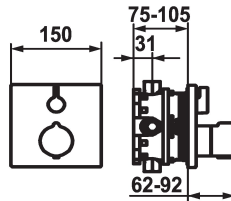

KWC

Trim kit - Thermostatic mixer - Shower

Modell-Linie: **SHOWERCULTURE | 21.004.801.000**

Zawory | Termostatyczne zawory mieszające