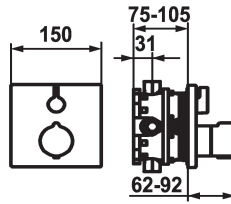

KWC SHOWERCULTURE

Afbouwdeel met decorset met thermostatische functie-eenheid design

Modell-Linie: SHOWERCULTURE | 21.004.801.000

Ventielen | Thermostatische mengventielen

KWC-No.

124008
chromeline, Trim kit

125545
matt black, Trim kit

124967
brushed steel, Trim kit

Kleurcode

chromeline

matt black

brushed steel

* Afbouwdeel met decorset met thermostatische functie-eenheid design
* Uitloop boven of beneden
* SkinProtect - temperatuurgreep met veiligheidsstop tegen verbranding bij
* Draaigreep voor volumeregeling
* Beveiligd tegen terugstroming
* Levering:

- Mengkraaneenheid, temperatuurgreep, huls, afdekplaat, rozetdrager greep voor volumeregeling
- Schroefloze bevestiging van de afdekplaat
* Apart bestellen:
- Inbouweenheid KWC BLUEBOX®
½", zonder afsluiting, 39.999.900.931
¾" (½"), met afsluiting, 39.999.910.931

Technical Data

Doorstroomhoeveelheid

19 l/min (3 bar)

Diameter

150x150

Handling

frontaal bediend

Kleurcode

chromeline

Installation_type

Wandmontage

Faucet_typ

Thermostat

G_Acoustic group

I

Inbouwdeel

FM-Set

EnergyLabelCH

C

Materiaal

Messing

Vereiste toebehoren