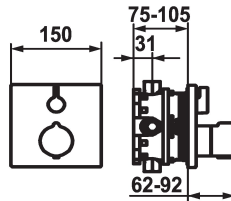

KWC SHOWERCULTURE

Afbouwdeel met decorset met thermostatische functie-eenheid design

Modell-Linie: SHOWERCULTURE | 21.004.801.000

Ventielen | Thermostatische mengventielen

KWC-No.

124008
chromeline, Trim kit

125545
matt black, Trim kit

124967
brushed steel, Trim kit

Kleurcode

chromeline

matt black

brushed steel

* Afbouwdeel met decorset met thermostatische functie-eenheid design
 * Uitloop boven of beneden
 * SkinProtect - temperatuurgreep met veiligheidsstop tegen verbranding bij
 * Draaigreep voor volumeregeling
 * Beveiligd tegen terugstroming
 * Levering:

- Mengkraaneenheid, temperatuurgreep, huls, afdekplaat, rozetdrager greep voor volumeregeling
 - Schroefloze bevestiging van de afdekplaat
 * Apart bestellen:
 - Inbouweenheid KWC BLUEBOX®
 ½", zonder afsluiting, 39.999.900.931
 ¾" (½"), met afsluiting, 39.999.910.931

Technical Data

Doorstroomhoeveelheid

19 l/min (3 bar)

Diameter

150x150

Bediening

frontaal bediend

Kleurcode