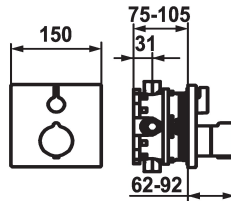

Modell-Linie: **SHOWERCULTURE | 21.004.801.000**
 Valvole | Valvola termostatica del miscelatore

KWC-No.

124008
 chromeline, Set di montaggio finale

125545
 matt black, Set di montaggio finale

124967
 brushed steel, Set di montaggio finale

Codice colore

chromeline

matt black

brushed steel

- * Set di montaggio con unità funzionale termostatica design
- * Scarico sopra o sotto
- * SkinProtect - Protezione dalle scottature
- * Manopola girevole per la regolazione di portata
- * Con sicurezza antiriflusso
- * Incluso nella fornitura:
- Miscelatore, manopola temperatura, manicotto, piastra di

- copertura, portarosetta manopola di portata
- Piastra di copertura senza vite di fissaggio
- * Ordinare separatamente:
- Unità sottomuro KWC BLUEBOX®
- ½", senza pre-blocchi, 39.999.900.931
- ¾" (½"), con pre-blocchi, 39.999.910.931

Dati tecnici

Portata
Diametro
Operazione
Codice colore
Tipo di installazione
Tipo di rubinetto
Classe di rumorosità
Unità per incasso
Etichetta energetica
Materiale

19 l/min (3 bar)
150x150
azionamento frontale
chromeline
Installazione a parete
Thermostat
I
FM-Set
C
Ottone