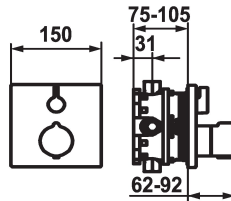

Modell-Linie: **SHOWERCULTURE** | 21.004.801.000
Ventile | Thermostatisches Mischventile