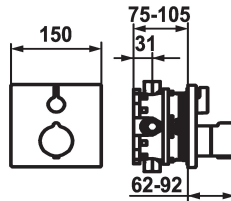

Modell-Linie: **SHOWERCULTURE** | 21.004.801.000
Ventile | Thermostatische Mischventile

KWC-Nr.

124008
chromeline, Fertigmontageset

125545
matt black, Fertigmontageset

124967
brushed steel, Fertigmontageset

Farbcode

chromeline

matt black

brushed steel

* Fertigmontageset mit Thermostat Funktionseinheit design
* Abgang oben oder unten
* SkinProtect - Sicherheitsstopp gegen Verbrühen
* Drehgriff zur Mengenregulierung
* Eigensicher gegen Rückfließen
* Lieferumfang:
- Mischereinheit, Temperaturgriff, Hülse, Rosententräger,

Abdeckrosette, Mengengriff
- Schraubenlose Befestigung der Abdeckplatte
* Separat bestellen:
- Unterputz-Einheit KWC BLUEBOX®
½", ohne Vorabspernung, 39.999.900.931
¾" (½"), mit Vorabspernung, 39.999.910.931

Technische Daten

Durchflussmenge

19 l/min (3 bar)

Durchmesser

150 x 150

Bedienung

frontbedient

Farbcode

chromeline

Installationsart

Wandmontage

Armaturtyp

Thermostat

Armaturengeräuschgruppe

I

Unterputz

FM-Set

Energie Etikette

C

Material

Messing

teamNumber

725109.502

sanitasTroeschNumber

6111 605.502

Notwendiges Zubehör