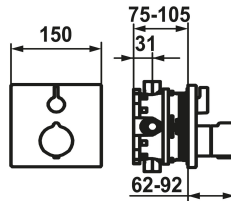

KWC

Trim kit - Thermostatic mixer - Shower

Modell-Linie: **SHOWERCULTURE** | 21.004.801.000

Ventily | Termostatické směšovací ventily