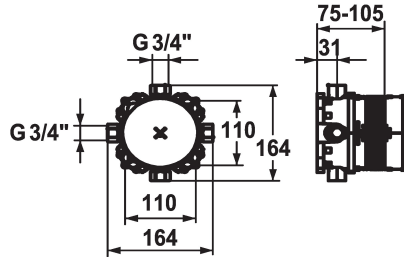

KWC BLUEBOX Inbouwdeel Compact

Modell-Linie: BLUEBOX | 39.999.910.931
Kranen | Accessoires voor kranen

KWC-No.

124005
931 roh, G 1/2", without shut-off valve, Concealed unit

124006
931 roh, G 3/4" (1/2"), with shut-off valve, Concealed unit

- * Inbouwdeel Compact
- * Geïntegreerde afsluiting van koud en warm water
- * Aansluitschroefdraad 3/4"
- (1x stop 3/4" en 4x vermindering 3/4" - 1/2" wordt bijgeleverd)
- * Levering:
 - Montagebox en beschermkap van kunststof incl. afdichtingsmanchet
 - Multifix-bevestigingssysteem

Connection

G 3/4" zonder afsluiting

G 3/4" (G 1/2"), met afsluiting

- * Montagemateriaal inbouw eenheid (apart bestellen):
 - Montagerail Z.537.995
- * Montagemateriaal afbouwset (apart bestellen):
 - Omschakeladapter Z.537.953
 - Verlengset 15 mm Z.537.959
 - Rozet verleng vierkant 15 mm Z.537.594
 - Rozet verleng rond 15 mm Z.537.600
 - Uitlijnsset ±3,5° Z.537.593

Technical Data

Connection

Kleurcode

Installation_type

Faucet_typ

Inbouwdeel

Materiaal

G 3/4" (G 1/2"), met afsluiting