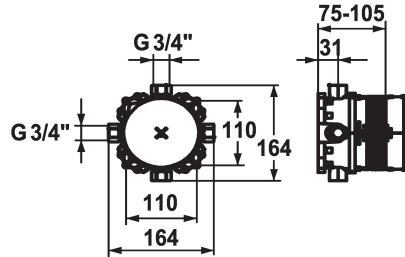

## KWC BLUEBOX Inbouwdeel Compact

Modell-Linie: BLUEBOX | 39.999.910.931  
Kranen | Accessoires voor kranen

### KWC-No.

**124005**  
931 roh, G 1/2", without shut-off valve, Concealed unit

**124006**  
931 roh, G 3/4" (1/2"), with shut-off valve, Concealed unit

- \* Inbouwdeel Compact
- \* Geïntegreerde afsluiting van koud en warm water
- \* Aansluitschroefdraad 3/4"
- (1x stop 3/4" en 4x vermindering 3/4" - 1/2" wordt bijgeleverd)
- \* Levering:
  - Montagebox en beschermkap van kunststof incl. afdichtingsmanchet
  - Multifix-bevestigingssysteem

### schroefverbindingen

G 3/4" zonder afsluiting

G 3/4" (G 1/2"), met afsluiting

- \* Montagemateriaal inbouw eenheid (apart bestellen):
  - Montagerail Z.537.995
- \* Montagemateriaal afbouwset (apart bestellen):
  - Omschakeladapter Z.537.953
  - Verlengset 15 mm Z.537.959
  - Rozet verleng vierkant 15 mm Z.537.594
  - Rozet verleng rond 15 mm Z.537.600
  - Uitlijnsset ±3,5° Z.537.593

G 3/4" (G 1/2"), met afsluiting

ruw

Wandmontage

Voormontage-eenheid

Inbouwdeel

Messing