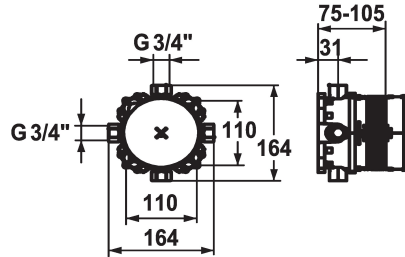

KWC BLUEBOX

Unità sotto muro

Modell-Linie: BLUEBOX | 39.999.910.931

Rubinetterie per bagni | Accessori per rubinetteria

KWC-No.

124005

G 1/2", senza pre-blocchi, Unità sotto muro

124006

931 roh, G 3/4" (1/2"), con pre-blocchi, Unità sotto muro

* Unità per incasso compatto

* Comando generale integrato per acqua fredda e calda

* Filettatura raccordo 3/4"

- (1x tappo 3/4" e 4x riduzioni 3/4" - 1/2" fa parte della fornitura)

G 3/4" (G 1/2"), con pre-blocchi

- Guida di montaggio Z.537.995

* Materiale di montaggio di set di montaggio finale (ordinare separatamente):

- Adattore inverso 15 mm Z.537.953

- Prolunga 15 mm Z.537.595

- Prolunga di rosetta quadrato 15 mm Z.537.594

- Prolunga di rosetta tondo 15 mm Z.537.600

- Set allineamento ±3.5° Z.537.593

Dati tecnici

Raccordo

Codice colore

Tipo di installazione

Tipo di rubinetto

Unità per incasso