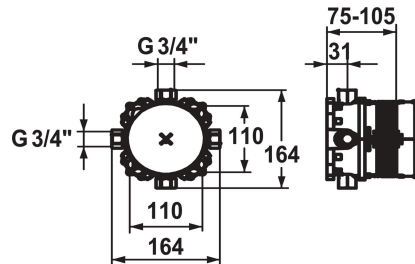

### KWC-No.

**124005**

G 1/2", senza blocco preventivo

**124006**

G 3/4" (1/2"), con blocco preventivo

### Anschluss

G 1/2" ohne Vorabspernung

G 3/4" x (G 1/2") mit  
Vorabspernung

- \* Unità per incasso compatto
- \* Comando generale integrato per acqua fredda e calda
- \* Filettatura raccordo 3/4"
- (1x tappo 3/4" e 4x riduzioni 3/4" - 1/2" fa parte della fornitura)
- \* Incluso nella fornitura:
  - Calotta protettiva in plastica incl. anello di tenuta
  - Sistema di fissaggio Multifix
- \* Materiale di montaggio di unità sotto muro (ordinare separatamente):

- Guida di montaggio Z.537.995
- \* Materiale di montaggio di set di montaggio finale (ordinare separatamente):
  - Adattore inverso 15 mm Z.537.953
  - Prolunga 15 mm Z.537.595
  - Prolunga di rosetta quadrato 15 mm Z.537.594.000
  - Prolunga di rosetta tondo 15 mm Z.537.600.000
  - Set allineamento ±3.5° Z.537.593

sanitasTroeschNumber

G 3/4" x (G 1/2") mit Vorabspernung

keine Farbe

Wandmontage

Vormontageeinheit

Unterputz

Messing

725090