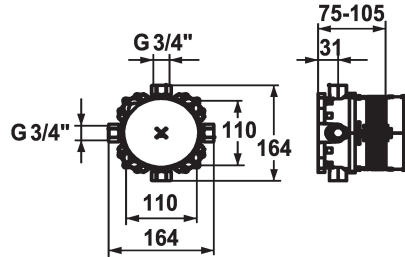

KWC BLUEBOX

Unità sotto muro

Modell-Linie: BLUEBOX | 39.999.910.931

Rubinerie per bagni | Accessori per rubinetteria