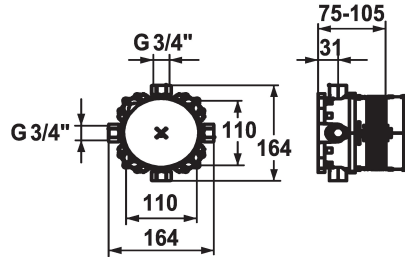

KWC BLUEBOX

Unité de base

Modell-Linie: BLUEBOX | 39.999.910.931

Robinetteries | Accessoires robinetteries

KWC-No.

124005

G 1/2", sans fermeture, Unité de base

124006

931 roh, G 3/4" (1/2"), avec fermeture, Unité de base

* Unité de base compacte

* Fermeture eau chaude et froide incorporée

* Raccord 3/4"

- (1x bouton 3/4" et 4x réduction 3/4" - 1/2" fourni)

* Livraison:

- Boîtier de montage et couvercle en plastique, manchette

d'étanchéité incluse

- Système de fixation Multifix

* Matériel de montage d'unité de base (à commander séparément):

Raccord

sans fermeture G 3/4"

G 3/4" (G 1/2"), avec fermeture

- Rail de montage Z.537.995

* Matériel de montage de set de finition (à commander séparément):

- Adaptateur inverse 15 mm Z.537.953

- Rallonge 15 mm Z.537.595

- Rallonge de rosace carrée 15 mm Z.537.594

- Rallonge de rosace ronde 15 mm Z.537.600

- Set d'alignement ±3.5° Z.537.593

Données techniques

Raccord

Code couleur

Type d'installation

Type de robinet

Unité de base

Matière

G 3/4" (G 1/2"), avec fermeture

brut

Montage mural

Unité de prémontage

Unité de base

Laiton