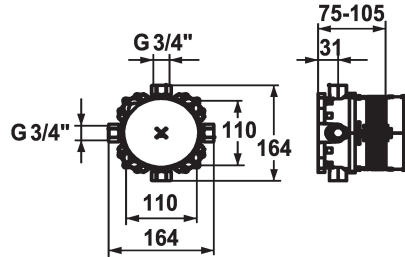

KWC BLUEBOX

Unité de base

Modell-Linie: BLUEBOX | 39.999.910.931

Robinetteries | Accessoires robinetteries

KWC-No.

124005

G ½", sans fermeture, Unité de base

124006

931 roh, G ¾" (½"), avec fermeture, Unité de base

* Unité de base compacte

* Fermeture eau chaude et froide incorporée

* Raccord ¾"

- (1x bouton ¾" et 4x réduction ¾" - ½" fourni)

* Livraison:

- Boîtier de montage et couvercle en plastique, manchette

d'étanchéité incluse

- Système de fixation Multifix

* Matériel de montage d'unité de base (à commander séparément):

Raccord

sans fermeture G ¾"

G ¾" (G ½"), avec fermeture

- Rail de montage Z.537.995

* Matériel de montage de set de finition (à commander séparément):

- Adaptateur inverse 15 mm Z.537.953

- Rallonge 15 mm Z.537.595

- Rallonge de rosace carrée 15 mm Z.537.594

- Rallonge de rosace ronde 15 mm Z.537.600

- Set d'alignement ±3.5° Z.537.593

Données techniques

Raccord

Code couleur

Type d'installation

Type de robinet

Unité de base

Matière

G ¾" (G ½"), avec fermeture

brut

Montage mural

Unité de prémontage

Unité de base

Laiton