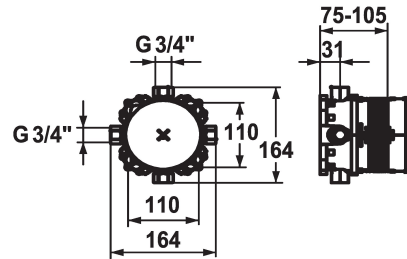

## KWC BLUEBOX Unterputz-Einheit

Modell-Linie: BLUEBOX | 39.999.910.931  
Armaturen | Zubehör Armaturen

### KWC-Nr.

**124005**  
G 1/2", ohne Vorabspernung, Unterputz-Einheit

**124006**  
G 3/4" (1/2"), mit Vorabspernung, Unterputz-Einheit

- \* Unterputz-Einheit kompakt
- \* Integrierte Vorabspernungen Kalt- und Warmwasser
- \* Anschlussgewinde 3/4"
- (1x Stopfen 3/4" und 4x Reduktion 3/4" - 1/2" wird mitgeliefert)
- \* Lieferumfang:
- Montagebox und Bauschutzkappe aus Kunststoff inkl. Dichtmanschette
- Multifix-Befestigungssystem

### Anschluss

G 1/2", ohne Vorabspernung

G 3/4" (G 1/2"), mit Vorabspernung

- \* Montagematerial Unterputz-Einheit (separat bestellen):
- Montageschiene Z.537.995
- \* Montagematerial Fertigmontageset (separat bestellen):
- Umkehradapter 15 mm Z.537.953
- Verlängerungsset 15 mm Z.537.595
- Rosettenverlängerung eckig 15 mm Z.537.594
- Rosettenverlängerung rund 15 mm Z.537.600
- Ausrichtset ±3.5° Z.537.593

### Technische Daten

Anschluss
Farbcode
Installationsart
Armaturtyp
Unterputz
Material

G 3/4" (G 1/2"), mit Vorabspernung
roh
Wandmontage
Vormontageeinheit
Unterputz
Messing