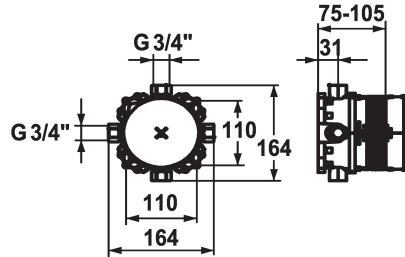

KWC BLUEBOX Unterputz-Einheit

Modell-Linie: BLUEBOX | 39.999.910.931
Armaturen | Zubehör Armaturen

KWC-Nr.

124005
G 1/2", ohne Vorabspernung, Unterputz-Einheit

124006
G 3/4" (1/2"), mit Vorabspernung, Unterputz-Einheit

- * Unterputz-Einheit kompakt
- * Integrierte Vorabspernungen Kalt- und Warmwasser
- * Anschlussgewinde 3/4"
- (1x Stopfen 3/4" und 4x Reduktion 3/4" - 1/2" wird mitgeliefert)
- * Lieferumfang:
 - Montagebox und Bauschutzkappe aus Kunststoff inkl. Dichtmanschette
 - Multifix-Befestigungssystem

Anschluss

G 1/2", ohne Vorabspernung

G 3/4" (G 1/2"), mit
Vorabspernung

- * Montagematerial Unterputz-Einheit (separat bestellen):
 - Montageschiene Z.537.995
- * Montagematerial Fertigmontageset (separat bestellen):
 - Umkehradapter 15 mm Z.537.953
 - Verlängerungsset 15 mm Z.537.595
 - Rosettenverlängerung eckig 15 mm Z.537.594
 - Rosettenverlängerung rund 15 mm Z.537.600
- Ausrichtset ±3.5° Z.537.593

Technische Daten

Anschluss
Farbcode
Installationsart
Armaturtyp
Unterputz
Material

G 3/4" (G 1/2"), mit Vorabspernung
roh
Wandmontage
Vormontageeinheit
Unterputz
Messing

Ersatzteile

BLUEBOX Montageset

537995
Z.537.995