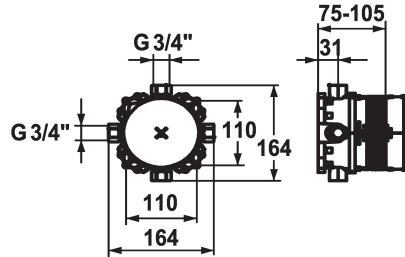

KWC BLUEBOX Unterputz-Einheit

Modell-Linie: BLUEBOX | 39.999.910.931
Armaturen | Zubehör Armaturen

KWC-Nr.

124005
G 1/2", ohne Vorabspernung, Unterputz-Einheit

124006
G 3/4" (1/2"), mit Vorabspernung, Unterputz-Einheit

- * Unterputz-Einheit kompakt
- * Integrierte Vorabspernungen Kalt- und Warmwasser
- * Anschlussgewinde 3/4"
- (1x Stopfen 3/4" und 4x Reduktion 3/4" - 1/2" wird mitgeliefert)
- * Lieferumfang:
 - Montagebox und Bauschutzkappe aus Kunststoff inkl. Dichtmanschette
 - Multifix-Befestigungssystem

Anschluss

G 1/2", ohne Vorabspernung

G 3/4" (G 1/2"), mit Vorabspernung

- * Montagematerial Unterputz-Einheit (separat bestellen):
 - Montageschiene Z.537.995
- * Montagematerial Fertigmontageset (separat bestellen):
 - Umkehradapter 15 mm Z.537.953
 - Verlängerungsset 15 mm Z.537.595
 - Rosettenverlängerung eckig 15 mm Z.537.594
 - Rosettenverlängerung rund 15 mm Z.537.600
 - Ausrichtset ±3.5° Z.537.593

Technische Daten

Anschluss
Farbcode
Installationsart
Armaturtyp
Unterputz
Material
teamNumber
sanitasTroeschNumber

G 3/4" (G 1/2"), mit Vorabspernung
roh
Wandmontage
Vormontageeinheit
Unterputz
Messing
725090
6118 117.000