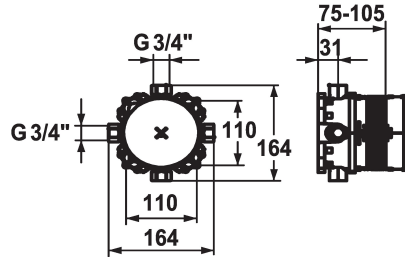

KWC BLUEBOX Unterputz-Einheit

Modell-Linie: BLUEBOX | 39.999.910.931
Armaturen | Zubehör Armaturen

KWC-Nr.

124005
G 1/2", ohne Vorabspernung, Unterputz-Einheit

124006
G 3/4" (1/2"), mit Vorabspernung, Unterputz-Einheit

- * Unterputz-Einheit kompakt
- * Integrierte Vorabspernungen Kalt- und Warmwasser
- * Anschlussgewinde 3/4"
- (1x Stopfen 3/4" und 4x Reduktion 3/4" - 1/2" wird mitgeliefert)
- * Lieferumfang:
- Montagebox und Bauschutzkappe aus Kunststoff inkl. Dichtmanschette
- Multifix-Befestigungssystem

Anschluss

G 1/2", ohne Vorabspernung

G 3/4" (G 1/2"), mit Vorabspernung

- * Montagematerial Unterputz-Einheit (separat bestellen):
- Montageschiene Z.537.995
- * Montagematerial Fertigmontageset (separat bestellen):
- Umkehradapter 15 mm Z.537.953
- Verlängerungsset 15 mm Z.537.595
- Rosettenverlängerung eckig 15 mm Z.537.594
- Rosettenverlängerung rund 15 mm Z.537.600
- Ausrichtset ±3.5° Z.537.593

Technische Daten

Anschluss
Farbcode
Installationsart
Armaturtyp
Unterputz
Material

G 3/4" (G 1/2"), mit Vorabspernung
roh
Wandmontage
Vormontageeinheit
Unterputz
Messing

Ersatzteile

BLUEBOX Montageset

537995
Z.537.995