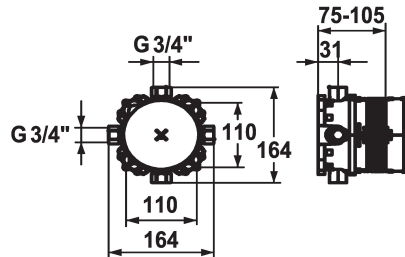

### KWC-No.

**124005**

G 1/2", senza pre-blocchi, Unità sotto muro

**124006**

931 roh, G 3/4" (1/2"), con pre-blocchi, Unità sotto muro

### Raccordo

senza pre-blocchi G 3/4"

G 3/4" (G 1/2"), con pre-blocchi

- \* Unità per incasso compatto
- \* Comando generale integrato per acqua fredda e calda
- \* Filettatura raccordo 3/4"
- (1x tappo 3/4" e 4x riduzioni 3/4" - 1/2" fa parte della fornitura)
- \* Incluso nella fornitura:
- Calotta protettiva in plastica incl. anello di tenuta
- Sistema di fissaggio Multifix
- \* Materiale di montaggio di unità sotto muro (ordinare separatamente):

- Guida di montaggio Z.537.995
- \* Materiale di montaggio di set di montaggio finale (ordinare separatamente):
- Adattore inverso 15 mm Z.537.953
- Prolunga 15 mm Z.537.595
- Prolunga di rosetta quadrato 15 mm Z.537.594
- Prolunga di rosetta tondo 15 mm Z.537.600
- Set allineamento ±3.5° Z.537.593

### Dati tecnici

Raccordo
Codice colore
Tipo di installazione
Tipo di rubinetto
Unità per incasso
Materiale
teamNumber
sanitasTroeschNumber

G 3/4" (G 1/2"), con pre-blocchi
grezzo
Installazione a parete
Unità di premontaggio
Unità per incasso
Ottone
725090
6118 117.000