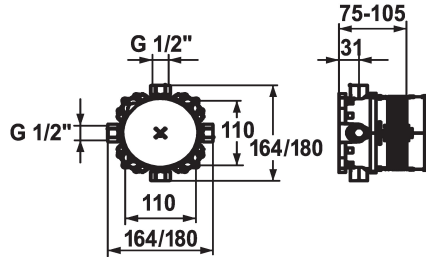

## KWC BLUEBOX Inbouwdeel Compact

Modell-Linie: BLUEBOX | 39.999.900.931  
Kranen | Accessoires voor kranen

### KWC-No.

**124005**  
931 roh, G 1/2", without shut-off valve, Concealed unit

**124006**  
931 roh, G 3/4" (1/2"), with shut-off valve, Concealed unit

- \* Inbouwdeel Compact
- \* Aansluit Schroefdraad 1/2" (stop 1/2" wordt bijgeleverd)
- \* Levering:
  - Montagebox en beschermkap van kunststof incl. afdichtingsmanchet
  - Multifix-bevestigingssysteem
- \* Montagemateriaal inbouweenheid (apart bestellen):

### Connection

G 3/4" zonder afsluiting

G 3/4" (G 1/2"), met afsluiting

- Montagerail Z.537.995
- \* Montagemateriaal afbouwset (apart bestellen):
  - Omschakeladapter Z.537.953
  - Verlengset 15 mm Z.537.959
  - Rozet verleng vierkant 15 mm Z.537.594
  - Rozet verleng rond 15 mm Z.537.600
  - Uitlijnsset ±3,5° Z.537.593

### Technical Data

Connection

Kleurcode

Installation\_type

Faucet\_typ

Inbouwdeel

Materiaal

G 3/4" zonder afsluiting