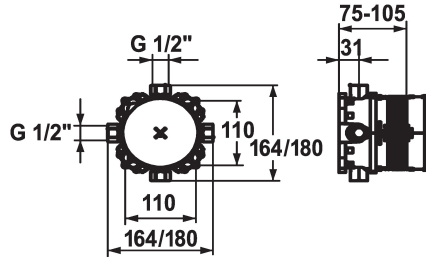

## KWC BLUEBOX Inbouwdeel Compact

Modell-Linie: BLUEBOX | 39.999.900.931  
Kranen | Accessoires voor kranen

### KWC-No.

**124005**  
931 roh, G 1/2", without shut-off valve, Concealed unit

**124006**  
931 roh, G 3/4" (1/2"), with shut-off valve, Concealed unit

- \* Inbouwdeel Compact
- \* Aansluitschroefdraad 1/2" (stop 1/2" wordt bijgeleverd)
- \* Levering:
  - Montagebox en beschermkap van kunststof incl. afdichtingsmanchet
  - Multifix-bevestigingssysteem
- \* Montagemateriaal inbouweenheid (apart bestellen):

### schroefverbindingen

G 3/4" zonder afsluiting

G 3/4" (G 1/2"), met afsluiting

- Montagerail Z.537.995
- \* Montagemateriaal afbouwset (apart bestellen):
  - Omschakeladapter Z.537.953
  - Verlengset 15 mm Z.537.959
  - Rozet verleng vierkant 15 mm Z.537.594
  - Rozet verleng rond 15 mm Z.537.600
  - Uitlijnsset ±3,5° Z.537.593

G 3/4" zonder afsluiting

ruw

Wandmontage

Voormontage-eenheid

Inbouwdeel

Messing