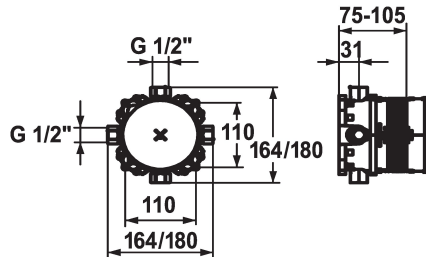

KWC BLUEBOX

Unità sotto muro

Modell-Linie: BLUEBOX | 39.999.900.931

Rubinerterie per bagni | Accessori per rubinetteria

KWC-No.

124005

G 1/2", senza pre-blocchi, Unità sotto muro

124006

931 roh, G 3/4" (1/2"), con pre-blocchi, Unità sotto muro

* Unità per incasso compatto

* Filettatura raccordo 1/2" (un tappo da 1/2" fa parte della fornitura)

* Incluso nella fornitura:

- Calotta protettiva in plastica incl. anello di tenuta

- Sistema di fissaggio Multifix

* Materiale di montaggio di unità sotto muro (ordinare separatamente):

- Guida di montaggio Z.537.995

Raccordo

senza pre-blocchi G 3/4"

G 3/4" (G 1/2"), con pre-blocchi

* Materiale di montaggio di set di montaggio finale (ordinare separatamente):

- Adattore inverso 15 mm Z.537.953

- Prolunga 15 mm Z.537.595

- Prolunga di rosetta quadrato 15 mm Z.537.594

- Prolunga di rosetta tondo 15 mm Z.537.600

- Set allineamento ±3.5° Z.537.593

Dati tecnici

Raccordo