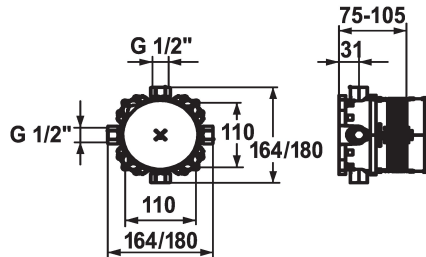

KWC BLUEBOX

Unité de base

Modell-Linie: BLUEBOX | 39.999.900.931
Robinetteries | Accessoires robinetteries

KWC-No.

124005

G 1/2", sans fermeture, Unité de base

124006

931 roh, G 3/4" (1/2"), avec fermeture, Unité de base

Raccord

sans fermeture G 3/4"

G 3/4" (G 1/2"), avec fermeture

* Unité de base compacte

* Raccord 1/2" bouton 1/2" fourni

* Livraison:

- Boîtier de montage et couvercle en plastique, manchette d'étanchéité incluse

- Système de fixation Multifix

* Matériel de montage d'unité de base (à commander séparément):

- Rail de montage Z.537.995

* Matériel de montage de set de finition (à commander séparément):

- Adapteur inverse 15 mm Z.537.953

- Rallonge 15 mm Z.537.595

- Rallonge de rosace carrée 15 mm Z.537.594

- Rallonge de rosace ronde 15 mm Z.537.600

- Set d'alignement ±3.5° Z.537.593

Données techniques

Raccord

Code couleur

Type d'installation