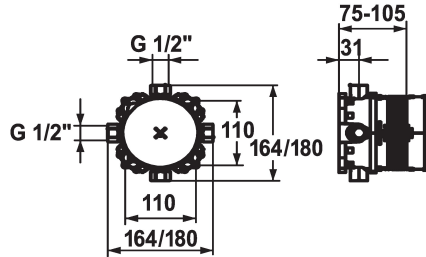

KWC BLUEBOX

Unité de base

Modell-Linie: BLUEBOX | 39.999.900.931

Robinetteries | Accessoires robinetteries

KWC-No.

124005

G 1/2", sans fermeture, Unité de base

124006

931 roh, G 3/4" (1/2"), avec fermeture, Unité de base

Raccord

sans fermeture G 3/4"

G 3/4" (G 1/2"), avec fermeture

* Unité de base compacte

* Raccord 1/2" bouton 1/2" fourni

* Livraison:

- Boîtier de montage et couvercle en plastique, manchette d'étanchéité incluse

- Système de fixation Multifix

* Matériel de montage d'unité de base (à commander séparément):

- Rail de montage Z.537.995

* Matériel de montage de set de finition (à commander séparément):

- Adaptateur inverse 15 mm Z.537.953

- Rallonge 15 mm Z.537.595

- Rallonge de rosace carrée 15 mm Z.537.594

- Rallonge de rosace ronde 15 mm Z.537.600

- Set d'alignement ±3.5° Z.537.593

Données techniques

Raccord

Code couleur

Type d'installation