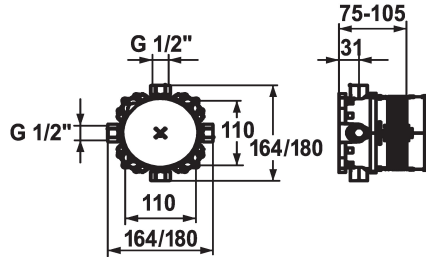

KWC BLUEBOX Unterputz-Einheit

Modell-Linie: BLUEBOX | 39.999.900.931
Armaturen | Zubehör Armaturen

KWC-Nr.

124005
G 1/2", ohne Vorabspernung, Unterputz-Einheit

124006
G 3/4" (1/2"), mit Vorabspernung, Unterputz-Einheit

- * Unterputz-Einheit kompakt
- * Anschlussgewinde 1/2" (Stopfen 1/2" wird mitgeliefert)
- * Lieferumfang:
 - Montagebox und Bauschutzkappe aus Kunststoff inkl. Dichtmanschette
 - Multifix-Befestigungssystem
- * Montagematerial Unterputz-Einheit (separat bestellen):

Anschluss

G 1/2", ohne Vorabspernung

G 3/4" (G 1/2"), mit Vorabspernung

- Montageschiene Z.537.995
- * Montagematerial Fertigmontageset (separat bestellen):
 - Umkehradapter 15 mm Z.537.953
 - Verlängerungsset 15 mm Z.537.595
 - Rosettenverlängerung eckig 15 mm Z.537.594
 - Rosettenverlängerung rund 15 mm Z.537.600
 - Ausrichtset ±3.5° Z.537.593

Technische Daten

Anschluss
Farbcode
Installationsart
Armaturtyp
Unterputz
Material

G 1/2", ohne Vorabspernung
roh
Wandmontage
Vormontageeinheit
Unterputz
Messing

Ersatzteile

BLUEBOX Montageset

537995
Z.537.995