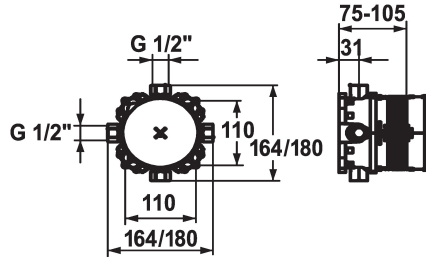

KWC BLUEBOX Unterputz-Einheit

Modell-Linie: BLUEBOX | 39.999.900.931
Armaturen | Zubehör Armaturen

KWC-Nr.

124005
G 1/2", ohne Vorabspernung, Unterputz-Einheit

124006
G 3/4" (1/2"), mit Vorabspernung, Unterputz-Einheit

Anschluss

G 1/2", ohne Vorabspernung

G 3/4" (G 1/2"), mit
Vorabspernung

- * Unterputz-Einheit kompakt
- * Anschlussgewinde 1/2" (Stopfen 1/2" wird mitgeliefert)
- * Lieferumfang:
 - Montagebox und Bauschutzkappe aus Kunststoff inkl. Dichtmanschette
 - Multifix-Befestigungssystem
- * Montagematerial Unterputz-Einheit (separat bestellen):

- Montageschiene Z.537.995
- * Montagematerial Fertigmontageset (separat bestellen):
 - Umkehradapter 15 mm Z.537.953
 - Verlängerungsset 15 mm Z.537.595
 - Rosettenverlängerung eckig 15 mm Z.537.594
 - Rosettenverlängerung rund 15 mm Z.537.600
 - Ausrichtset ±3.5° Z.537.593

Technische Daten

Anschluss
Farbcode
Installationsart
Armaturtyp
Unterputz
Material

G 1/2", ohne Vorabspernung
roh
Wandmontage
Vormontageeinheit
Unterputz
Messing

Ersatzteile

BLUEBOX Montageset

537995
Z.537.995