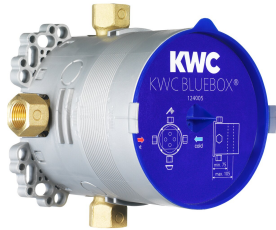

KWC BLUEBOX

Unità sotto muro

Modell-Linie: BLUEBOX | 39.999.900.931

Rubinerterie per bagni | Accessori per rubinetteria

KWC-No.

124005

G 1/2", senza pre-blocchi, Unità sotto muro

124006

931 roh, G 3/4" (1/2"), con pre-blocchi, Unità sotto muro

* Unità per incasso compatto

* Filettatura raccordo 1/2" (un tappo da 1/2" fa parte della fornitura)

* Incluso nella fornitura:

- Calotta protettiva in plastica incl. anello di tenuta

Codice colore

Tipo di installazione

Tipo di rubinetto

Unità per incasso

Materiale

teamNumber

sanitasTroeschNumber

senza pre-blocchi G 3/4"