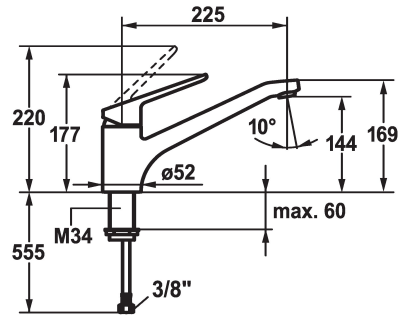

KWC ISLA Lever mixer - Kitchen

Modell-Linie: ISLA | 10.371.023.000FL
Kranen | Eengreepkranen

KWC-No.

123995

chromeline, A 225, flexible connection hoses

- * Eengreepsmengkraan
- * Draaibare uitloop 160°
- Neoperl® Cascade®
- * KWC patroon M 35 H
- met keramische-schijventechniek

- debiet en temperatuur traploos instelbaar
- * Flexibele aansluitlangen ¾"
- * Bevestiging met schroefdraadhuls M34 x 1
- * Tafelboring ø35 mm

Technical Data

A_Spout_Spray

Connection

uitloop

Handling

Kleurcode

Installation_type

Faucet_typ

Hoogteafmeting

G_Acoustic group

Projection_A

EnergyLabelCH

Afmetingen wateruitlaat

Materiaal

14 l/min (3 bar)

flexibele aansluitlangen

draaibaar

bovenbediening

chromeline

staande montage

Hebelmischer

177