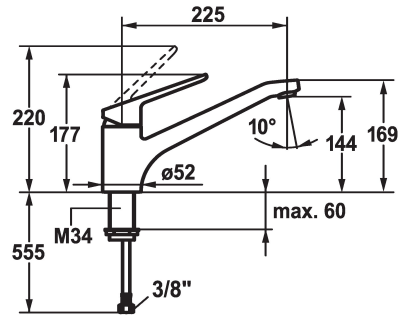

KWC ISLA Lever mixer - Kitchen

Modell-Linie: ISLA | 10.371.023.000FL
Kranen | Eengreepkranen

KWC-No.

123995
chromeline, A 225, flexible connection hoses

- * Eengreepsmengkraan
- * Draaibare uitloop 160°
- Neoperl® Cascade®
- * KWC patroon M 35 H
- met keramische-schijventechniek

- debiet en temperatuur traploos instelbaar
- * Flexibele aansluitlangen ¾"
- * Bevestiging met schroefdraadhuls M34 x 1
- * Tafelboring ø35 mm

Technical Data

Doorstroomhoeveelheid
schroefverbindingen
uitloop
Bediening
Kleurcode
Type installatie
Kraan type
Hoogteafmeting
geluidsklasse
Projectie A
Energielabel
Afmetingen wateruitlaat
Materiaal

14 l/min (3 bar)
flexibele aansluitlangen
draaibaar
bovenbediening
chromeline
staande montage
Hebelmischer
177
II
A225
C
164
Messing

Reserve onderdelen

KWC ISLA
Lever mixer - Kitchen

Modell-Linie: ISLA | 10.371.023.000FL
Kranen | Eengreepkranen