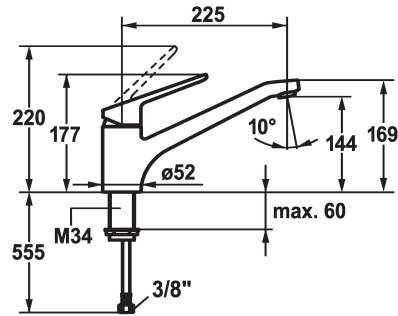

KWC ISLA

Miscelatore a leva - Cucina

Modell-Linie: ISLA | 10.371.023.000FL

Rubinetterie per bagni | Rubinetterie monocomando

KWC-No.

123995

chromeline, A 225, tubi flessibili di collegamento

- * Miscelatore a leva
- * Bocca orientabile 160°
- Neoperl® Cascade®
- * KWC cartuccia M 35 H
- con tecnica a dischi in ceramica

- regolazione continua della portata e della temperatura
- * Tubi flessibili di collegamento da 3/8"
- * Fissaggio tramite raccordo filettato M34 x 1
- * Foratura ø35 mm

Dati tecnici

Portata	14 l/min (3 bar)
Raccordo	tubi di collegamento flessibili
bocca	orientabile
Operazione	azionamento superiore
Codice colore	chromeline
Tipo di installazione	montaggio fisso
Tipo di rubinetto	Hebelmischer
Dimensioni in altezza	177
Classe di rumorosità	II
Proiezione A	A225
Etichetta energetica	C
Dimensioni uscita acqua	164
Materiale	Ottone

Pezzi di ricambio

KWC ISLA

Miscelatore a leva - Cucina

Modell-Linie: ISLA | 10.371.023.000FL

Rubinerterie per bagni | Rubinerterie monocomando

Cartuccia M 35 H

538327

Z.537.582
