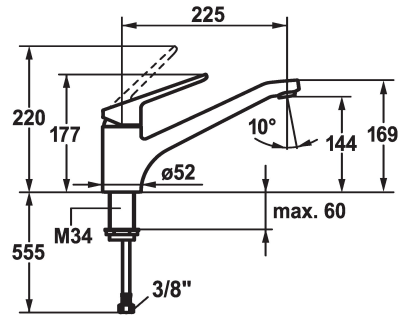

KWC ISLA Mitigeur à levier - Cuisine

Modell-Linie: ISLA | 10.371.023.000FL
Robinetteries | Robinets à monocommande

KWC-No.

123995
chromeline, A 225, raccords flexibles

* Mitigeur à levier
* Bec orientable 160°
- Neoperl® Cascade®
* KWC cartouche M 35 H
- avec technique à disques céramique

- réglage de débit et de température continu
* Raccords flexibles 3/8"
* Fixation par tige filetée M34 x 1
Perçage utile ø35 mm

Données techniques

Débit	14 l/min (3 bar)
Raccord	tuyaux de raccordement flexibles
goulot	orientable
Commande	commande par le haut
Code couleur	chromeline
Type d'installation	montage vertical
Type de robinet	Hebelmischer
Dimension de la hauteur	177
Groupe de bruit pour la robinetterie	II
Projection A	A225
Label énergétique	C
Dimension de la sortie d'eau	164
Matière	Laiton

Pièces de rechange

KWC ISLA
Mitigeur à levier - Cuisine

Modell-Linie: ISLA | 10.371.023.000FL
Robinetteries | Robinets à monocommande

Cartouche M 35 H

538327
Z.537.582
