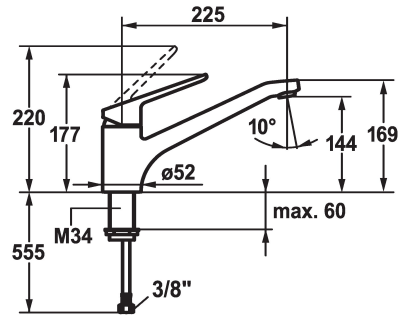

KWC ISLA Mitigeur à levier - Cuisine

Modell-Linie: ISLA | 10.371.023.000FL
Robinetteries | Robinets à monocommande

KWC-No.

123995
chromeline, A 225, raccordements flexibles

- * Mitigeur à levier
- * Bec orientable 160°
- Neoperl® Cascade®
- * KWC cartouche M 35 H
- avec technique à disques céramique

- réglage de débit et de température continu
- * Raccordements flexibles 3/8"
- * Fixation par tige filetée M34 x 1
- Perçage utile ø35 mm

Données techniques

Débit	14 l/min (3 bar)
Raccord	tuyaux de raccordement flexibles
goulot	orientable
Commande	commande par le haut
Code couleur	chromeline
Type d'installation	montage vertical
Type de robinet	Hebelmischer
Dimension de la hauteur	177
Groupe de bruit pour la robinetterie	II
Projection A	A225
Label énergétique	C
Dimension de la sortie d'eau	164
Matière	Laiton
teamNumber	726881.502
sanitasTroeschNumber	6115 697.502

Pièces de rechange

KWC ISLA
Mitigeur à levier - Cuisine

Modell-Linie: ISLA | 10.371.023.000FL
Robinetteries | Robinets à monocommande

Cartouche M 35 H

538327
Z.537.582
