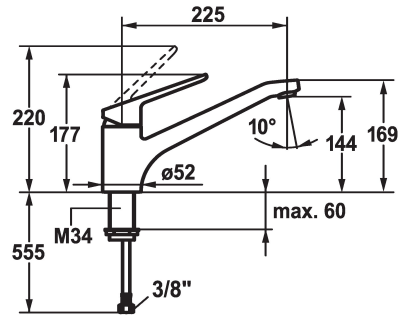

KWC ISLA Mitigeur à levier - Cuisine

Modell-Linie: ISLA | 10.371.023.000FL
Robinetteries | Robinets à monocommande

KWC-No.

123995
chromeline, A 225, raccords flexibles

- * Mitigeur à levier
- * Bec orientable 160°
- Neoperl® Cascade®
- * KWC cartouche M 35 H
- avec technique à disques céramique

- réglage de débit et de température continu
- * Raccords flexibles 3/8"
- * Fixation par tige filetée M34 x 1
- Perçage utile ø35 mm

Données techniques

Débit
Raccord
goulot
Commande
Code couleur
Type d'installation
Type de robinet
Dimension de la hauteur
Groupe de bruit pour la robinetterie
Projection A
Label énergétique
Dimension de la sortie d'eau
Matière

14 l/min (3 bar)
tuyaux de raccordement flexibles
orientable
commande par le haut
chromeline
montage vertical
Hebelmischer
177
II
A225
C
164
Laiton

Pièces de rechange

KWC ISLA
Mitigeur à levier - Cuisine

Modell-Linie: ISLA | 10.371.023.000FL
Robinetteries | Robinets à monocommande

Cartouche M 35 H

538327
Z.537.582
