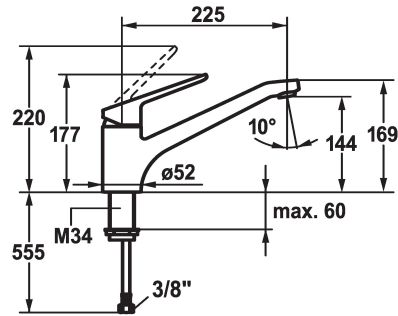

KWC ISLA Lever mixer - Kitchen

Modell-Linie: ISLA | 10.371.023.000FL
Hanat | Käsi käyttöiset hanat

KWC-No.

123995
chromeline, A 225, flexible connection hoses

- * Lever mixer
- * Swivel spout 160°
- Neoperl® Cascade®
- * KWC cartridge M 35 H
- with ceramic discs

- flow rate and temperature continuously variable
- * Flexible connection hoses 3/8"
- * Fastening by means of threaded sleeve M34 x 1
- * Mounting hole size ø35 mm

Tekniset tiedot

A_Spout_Spray
Connection
Spout
Handling
ATT-KWC-FARBCODE
Installation_type
Faucet_typ
Measure_Height
G_Acoustic group
Projection_A
EnergyLabelCH
ATT-KWC-MASS-WASSERAUSTRITT
Materiaali
lviCode

14 l/min (3 bar)
Flexible_Anschlusschläuche
schwenkbar
topbedient
chromeline
Standmontage
Hebelmischer
177
II
A225
C
164
Messinki
0

Varaosat

KWC ISLA
Lever mixer - Kitchen

Modell-Linie: ISLA | 10.371.023.000FL
Hanat | Käsi­käyt­toiset hanat