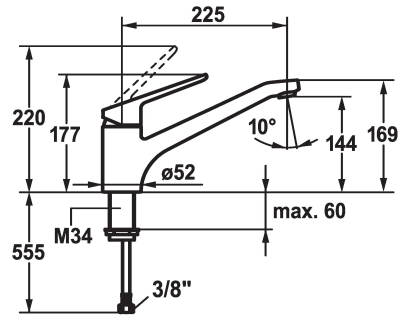

KWC ISLA

Hebelmischer - Küche

Modell-Linie: ISLA | 10.371.023.000FL

Armaturen | Manuelle Armaturen

KWC-Nr.

123995

chromeline, A 225, flexible Anschlusschläuche

- * Hebelmischer
- * Schwenkauslauf 160°
- Neoperl® Cascade®
- * KWC Steuerpatrone M 35 H
- mit Keramikscheibentechnik

- Auslaufmenge und Temperatur stufenlos einstellbar
- * Flexible Anschlusschläuche 3/6"
- * Befestigung mit Gewindestutzen M34 x 1
- Tischbohrung ø35 mm

Technische Daten

Auslaufmenge
Anschluss
Auslauf
Bedienung
Farbcode
Installationsart
Armaturtyp
Mass Höhe
Armaturengeräuschgruppe
Ausladung A
Energie Etiketete
Mass-Wasseraustritt
Material

14 l/min (3 bar)
Flexible Anschlusschläuche
schwenkbar
topbedient
chromeline
Standmontage
Hebelmischer
177
II
A 225
C
164
Messing

Ersatzteile

KWC ISLA
Hebelmischer - Küche

Modell-Linie: ISLA | 10.371.023.000FL
Armaturen | Manuelle Armaturen