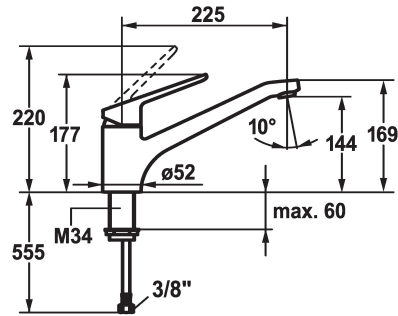

KWC ISLA

Hebelmischer - Küche

Modell-Linie: ISLA | 10.371.023.000FL

Armaturen | Manuelle Armaturen

KWC-Nr.

123995

chromeline, A 225, flexible Anschlusschläuche

- * Hebelmischer
- * Schwenkauslauf 160°
- Neoperl® Cascade®
- * KWC Steuerpatrone M 35 H
- mit Keramikscheibentechnik

- Auslaufmenge und Temperatur stufenlos einstellbar
- * Flexible Anschlusschläuche 3/6"
- * Befestigung mit Gewindestutzen M34 x 1
- Tischbohrung ø35 mm

Technische Daten

Auslaufmenge	14 l/min (3 bar)
Anschluss	Flexible Anschlusschläuche
Auslauf	schwenkbar
Bedienung	topbedient
Farbcode	chromeline
Installationsart	Standmontage
Armaturtyp	Hebelmischer
Mass Höhe	177
Armaturengeräuschgruppe	II
Ausladung A	A 225
Energie Etikette	C
Mass-Wasseraustritt	164
Material	Messing
teamNumber	726881.502
sanitasTroeschNumber	6115 697.502

Ersatzteile

KWC ISLA
Hebelmischer - Küche

Modell-Linie: ISLA | 10.371.023.000FL
Armaturen | Manuelle Armaturen

Steuerpatrone M 35 H

538327
Z.537.582
