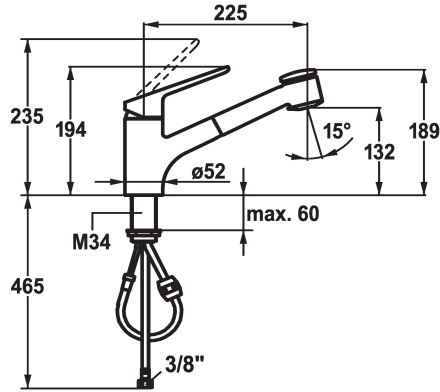

## KWC ISLA Lever mixer - Kitchen

Modell-Linie: ISLA | 10.371.033.000FL  
Kranen | Eengreepkranen

### KWC-No.

**123994**

chromeline, A 225, flexible connection hoses

- \* Eengreepsmengkraan
- \* TouchProtect - mengkranomp wordt niet heet
- \* Uittrekbare vaardouche
  - SprayClean - actieve kalkverwijdering en snelle reiniging van de zeef
  - tot 700 mm uittrekbaar
  - PowerClean - automatische terugschakeling
  - TwistProtect - vaardouche 360° draaibaar

- \* Slangdoorvoer, draaibaar 95°
- \* EasyLock - Eenvoudig intrekken van de uittrekbare vaardouche
- \* KWC patroon M 35 S
  - met keramische-schijventechniek
  - debiet en temperatuur traploos instelbaar
- \* Flexibele aansluitslangen 3/8"
- \* Bevestiging met schroefdraadhuls M34 x 1
- \* Tafelboring ø35 mm

staande montage

Faucet\_typ

Hebelmischer

Hoogteafmeting

194

G\_Acoustic group

II

Projection\_A