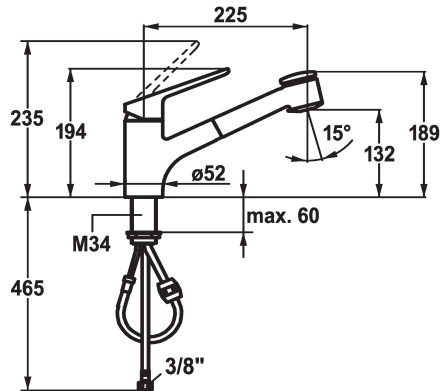

KWC ISLA Lever mixer - Kitchen

Modell-Linie: ISLA | 10.371.033.000FL
Kranen | Eengreepkranen

KWC-No.

123994

chromeline, A 225, flexible connection hoses

- * Eengreepsmengkraan
- * TouchProtect - mengkraanromp wordt niet heet
- * Uittrekbare vaatdouches
 - SprayClean - actieve kalkverwijdering en snelle reiniging van de zeef
 - tot 700 mm uittrekbaar
 - PowerClean - automatische terugschakeling
 - TwistProtect - vaatdouches 360° draaibaar

- * Slangdoorvoer, draaibaar 95°
- * EasyLock - Eenvoudig intrekken van de uittrekbare vaatdouches
- * KWC patroon M 35 S
 - met keramische-schijventechniek
 - debiet en temperatuur traploos instelbaar
- * Flexibele aansluitslangen 3/8"
- * Bevestiging met schroefdraadhuls M34 x 1
- * Tafelboring ø35 mm

Technical Data

Doorstroomhoeveelheid zeefstraal
Doorstroomhoeveelheid normale straal
schroefverbindingen
uitloop
Bediening
Keukendouches
Kleurcode
Type installatie
Kraan type
Hoogteafmeting
geluidsklasse
Projectie A
Energielabel
Afmetingen wateruitlaat
Materiaal

9 l/min (3 bar)
9 l/min (3 bar)
flexibele aansluitslangen
draaibaar
bovenbediening
Uittrekbare vaatdouches
chromeline
staande montage
Hebelmischer
194
II
A225
B
132
Messing

Reserve onderdelen

KWC ISLA
Lever mixer - Kitchen