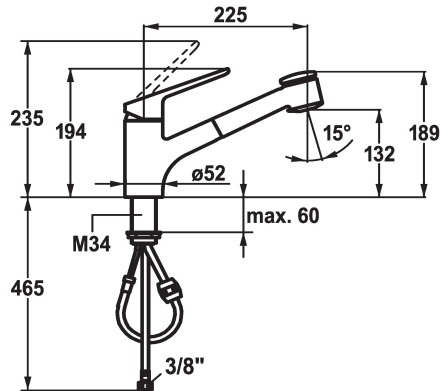

KWC ISLA

Miscelatore a leva - Cucina

Modell-Linie: ISLA | 10.371.033.000FL

Rubinetterie per bagni | Rubinetterie monocomando

KWC-No.

123994

chromeline, A 225, tubi flessibili di collegamento

- * Miscelatore a leva
- * TouchProtect - protezione dalle scottature grazie al sistema a intercapedine
- * Doccia estraibile
- SprayClean - eliminazione attiva del calcare e pulizia rapida
- estraibile fino a 700 mm
- PowerClean - getto a richiesta, con ritorno automatico
- TwistProtect - Doccia con campo di rotazione di 360°

- * Passaggio tubo flessibile, orientabile 95°
- * EasyLock - ritorno automatico nella posizione iniziale
- * KWC cartuccia M 35 S
- con tecnica a dischi in ceramica
- regolazione continua della portata e della temperatura
- * Tubi flessibili di collegamento da 3/8"
- * Fissaggio tramite raccordo filettato M34 x 1
- * Foratura ø35 mm

Dati tecnici

Portata getto pioggia
Portata getto normale
Raccordo
bocca
Operazione
Doccia in cucina
Codice colore
Tipo di installazione
Tipo di rubinetto
Dimensioni in altezza
Classe di rumorosità
Proiezione A
Etichetta energetica
Dimensioni uscita acqua
Materiale

9 l/min (3 bar)
9 l/min (3 bar)
tubi di collegamento flessibili
orientabile
azionamento superiore
Doccia estraibile
chromeline
montaggio fisso
Hebelmischer
194
II
A225
B
132
Ottone

Pezzi di ricambio

KWC ISLA