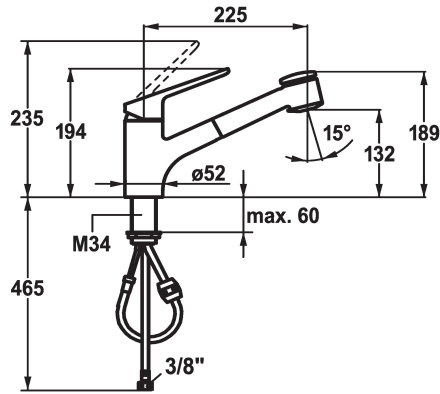

KWC ISLA Mitigeur à levier - Cuisine

Modell-Linie: ISLA | 10.371.033.000FL
Robinetteries | Robinets à monocommande

KWC-No.

123994

chromeline, A 225, raccords flexibles

- * Mitigeur à levier
- * TouchProtect - protection contre les brûlures grâce au principe de la double coque
- * Douchette extractible
- SprayClean - élimination active du calcaire et nettoyage rapide du filtre
- extensible jusqu'à 700 mm
- PowerClean - mode jet pluie, avec rappel automatique
- TwistProtect - Une douchette orientable à 360°

- * Guide flexible orientable 95°
- * EasyLock - rétractation aisée de la douchette extractible
- * KWC cartouche M 35 S
- avec technique à disques céramique
- réglage de débit et de température continu
- * Raccords flexibles 3/8"
- * Fixation par tige filetée M34 x 1
- Perçage utile ø35 mm

Données techniques

Débit jet pluie
Débit jet normal
Raccord
goulot
Commande
Douchette de cuisine
Code couleur
Type d'installation
Type de robinet
Dimension de la hauteur
Groupe de bruit pour la robinetterie
Projection A
Label énergétique
Dimension de la sortie d'eau
Matière

9 l/min (3 bar)
9 l/min (3 bar)
tuyaux de raccordement flexibles
orientable
commande par le haut
Douchette extractible
chromeline
montage vertical
Hebelmischer
194
II
A225
B
132
Laiton

Pièces de rechange