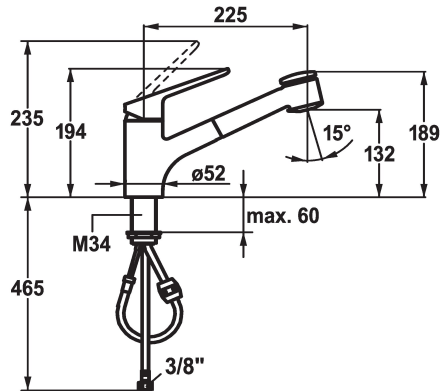

KWC ISLA Mitigeur à levier - Cuisine

Modell-Linie: ISLA | 10.371.033.000FL
Robinetteries | Robinets à monocommande

KWC-No.

123994
chromeline, A 225, raccords flexibles

- * Mitigeur à levier
- * TouchProtect - protection contre les brûlures grâce au principe de la double coque
- * Douchette extractible
- SprayClean - élimination active du calcaire et nettoyage rapide du filtre
- extensible jusqu'à 700 mm
- PowerClean - mode jet pluie, avec rappel automatique
- TwistProtect - Une douchette orientable à 360°

- * Guide flexible orientable 95°
- * EasyLock - rétractation aisée de la douchette extractible
- * KWC cartouche M 35 S
- avec technique à disques céramique
- réglage de débit et de température continu
- * Raccords flexibles 3/8"
- * Fixation par tige fileté M34 x 1
- Perçage utile ø35 mm

9 l/min (3 bar)
9 l/min (3 bar)
tuyaux de raccordement flexibles
orientable
commande par le haut
Douchette extractible
chromeline
montage vertical
Hebelmischer
194
II
A225
B
132
Laiton
726880.502
6115 699.502

Pièces de rechange

KWC ISLA
Mitigeur à levier - Cuisine

Modell-Linie: ISLA | 10.371.033.000FL
Robinetteries | Robinets à monocommande

Cartouche M 35 S

538329
Z.537.584
