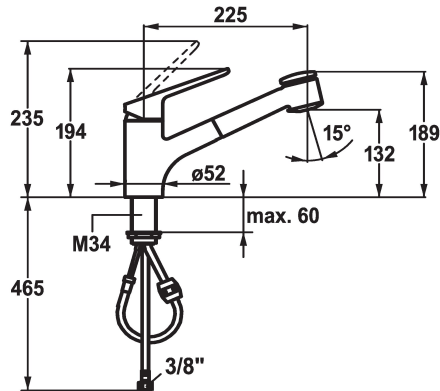

## KWC ISLA Mitigeur à levier - Cuisine

Modell-Linie: ISLA | 10.371.033.000FL  
Robinetteries | Robinets à monocommande

### KWC-No.

**123994**  
chromeline, A 225, raccords flexibles

- \* Mitigeur à levier
- \* TouchProtect - protection contre les brûlures grâce au principe de la double coque
- \* Douchette extractible
- SprayClean - élimination active du calcaire et nettoyage rapide du filtre
- extensible jusqu'à 700 mm
- PowerClean - mode jet pluie, avec rappel automatique
- TwistProtect - Une douchette orientable à 360°

- \* Guide flexible orientable 95°
- \* EasyLock - rétractation aisée de la douchette extractible
- \* KWC cartouche M 35 S
- avec technique à disques céramique
- réglage de débit et de température continu
- \* Raccords flexibles 3/8"
- \* Fixation par tige fileté M34 x 1
- Perçage utile ø35 mm

9 l/min (3 bar)
9 l/min (3 bar)
tuyaux de raccordement flexibles
orientable
commande par le haut
Douchette extractible
chromeline
montage vertical
Hebelmischer
194
II
A225
B
132
Laiton