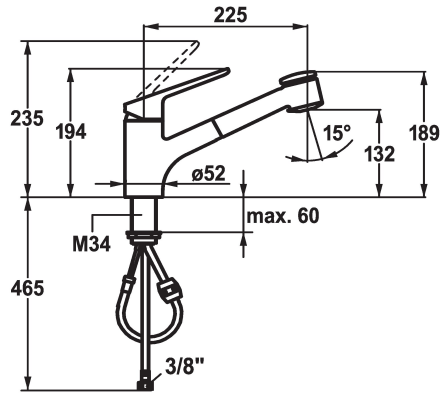

KWC ISLA Lever mixer - Kitchen

Modell-Linie: ISLA | 10.371.033.000FL
Griferías de lavabo | Grifo para lavabo

KWC-No.

123994
chromeline, A 225, flexible connection hoses

- * Monomando
- * TouchProtect - el cuerpo del grifo no se calienta
- * Ducha extraíble
 - SprayClean - elimina activamente la cal, limpia rápidamente el depurador
 - extraíble hasta 700 mm
 - PowerClean - retorno automático
 - TwistProtect - ducha giratorio 360°

- * Guía tubo flexible, orientable 95°
- * EasyLock - fácil reposicionamiento del dispensador extraíble
- * KWC cartucho M 35 S
 - con tecnología de discos cerámicos
 - caudal y temperatura regulables
- * Tubos conexión flexibles 3/8"
- * Fijación con varilla roscada M34 x 1
- * Medida orificios ø35 mm

Datos técnicos

Caudal de salida chorro suave
Caudal de salida chorro normal
Racors
caño
Operación
Ducha de cocina
Código de color
Tipo de instalación
Tipo de grifo
Dimensón de la altura
Grupo de ruido
Proyección A
Etiqueta energética
Dimensón de la altura
Material

9 l/min (3 bar)
9 l/min (3 bar)
tubos de conexión flexibles
freno rodillo
accionamiento superior
Ducha extraíble
chromeline
Standmontage
Hebelmischer
194
II
A225
B
132
Latón