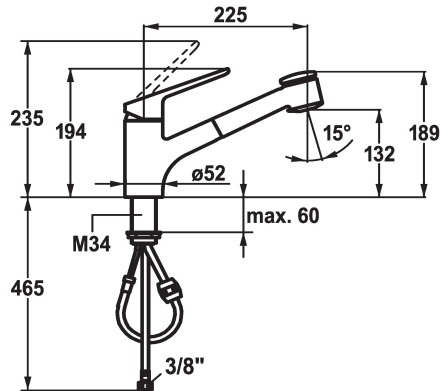

## KWC ISLA

Hebelmischer - Küche

Modell-Linie: ISLA | 10.371.033.000FL

Armaturen | Manuelle Armaturen

### KWC-Nr.

**123994**

chromeline, A 225, flexible Anschlusschläuche

\* Hebelmischer

\* TouchProtect - Schutz vor Verbrennungen durch  
Zweischalenprinzip

\* Auszugbrause

- SprayClean - aktive Kalkbeseitigung und schnelle Siebreinigung  
- bis 700 mm ausziehbar

- Auslaufmenge und Temperatur stufenlos einstellbar

\* Flexible Anschlusschläuche 3/8"

\* Befestigung mit Gewindestutzen M34 x 1  
Tischbohrung ø35 mm