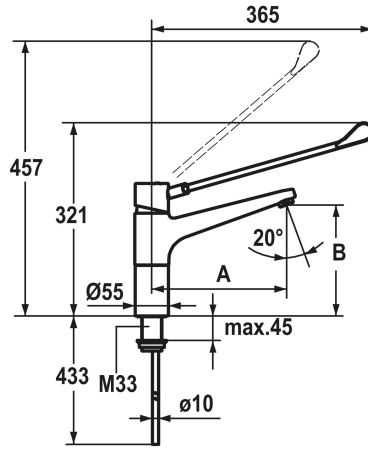

KWC GASTRO Hebelmischer - Grossküche

Modell-Linie: GASTRO | 24.501.102.000LL
Armaturen | Manuelle Armaturen

KWC-Nr.

123980
chromeline, A 150, B 162, Kupferrohranschlüsse

- * Hebelmischer
- * Schwenkauslauf 160°
- Neoperl® Cascade®
- * OptimalSpace - grosszügiger Wasch- / Arbeitsbereich
- * KWC Steuerpatrone L 39 - Universal
- mit Keramikscheibentechnik

- Auslaufmenge und Temperatur stufenlos einstellbar
- Temperatur- und Mengenbegrenzung
- * Kupferrohranschlüsse ø10 mm
- * Befestigung mit Gewindestutzen M33 x 1.5
- * Tischbohrung ø35 mm

Technische Daten

Auslaufmenge
Anschluss
Bedienung
Ausladung B
Farbcode
Installationsart
Armaturtyp
Mass Höhe
Armaturengeräuschgruppe
Ausladung A
Mass-Wasseraustritt
Material

12 l/min (3 bar)
Kupferrohranschlüsse
topbedient
B 162
chromeline
Standmontage
Hebelmischer
340
I
A 150
162
Messing

Ersatzteile

KWC GASTRO

Hebelmischer - Grossküche

Modell-Linie: GASTRO | 24.501.102.000LL
Armaturen | Manuelle Armaturen

**Sicherheits-Steuerpatrone L 39 -
Universal**

536670
Z.535.645
