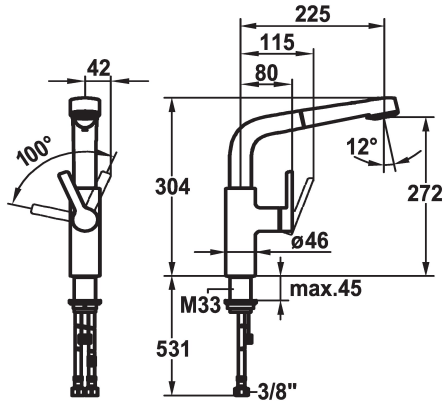

KWC SUNO

Miscelatore a leva - Cucina

Modell-Linie: SUNO | 10.171.003.000FL

Rubinetterie per bagni | Rubinetterie monocomando

KWC-No.

123971

chromeline, A 225, tubi flessibili di collegamento

* Miscelatore a leva

* Posizione della leva possibile solo a destra

- protezione per i bambini: posizione leva "acqua fredda" avanti

* distanza tra la parete e il centro del foro del lavabo min. 42 mm

* TouchProtect - protezione dalle scottature grazie al sistema a intercapedine

- regolazione continua della portata e della temperatura

* Tubi flessibili di collegamento da 3/8"

* Fissaggio tramite raccordo filettato M33 x 1.5

* Foratura ø35 mm

Dati tecnici

Portata getto pioggia

10 l/min (3 bar)

Portata getto normale

10 l/min (3 bar)

Raccordo

tubi di collegamento flessibili

bocca

orientabile

Operazione

azionamento laterale