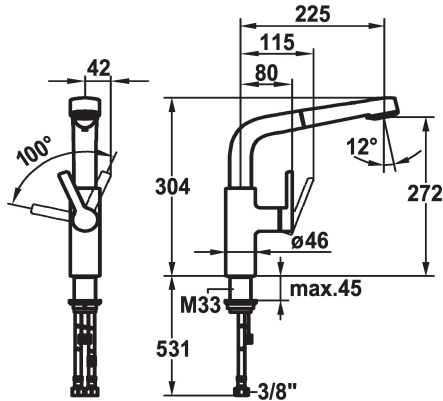

KWC SUNO

Mitigeur à levier - Cuisine

Modell-Linie: SUNO | 10.171.003.000FL
Robinetteries | Robinets à monocommande

KWC-No.

123971

chromeline, A 225, raccords flexibles

- * Mitigeur à levier
- * Position du levier possible à droite uniquement
- sécurité pour les enfants: eau froide en position avant
- * Distance mur au centre du perçage dans table min. 42 mm
- * TouchProtect - protection contre les brûlures grâce au principe de la double coque
- * Douchette extractible
- SprayClean - élimination active du calcaire et nettoyage rapide du filtre
- extensible jusqu'à 600 mm
- PowerClean - mode jet pluie, avec rappel automatique

- surface du flexible assortie à la surface de la robinetterie
- * Guide flexible orientable 360°
- * EasyLock - rétractation aisée de la douchette extractible
- * OptimalSpace - un espace de lavage ou de travail généreux
- * KWC cartouche S 25
- avec technique à disques céramique
- réglage de débit et de température continu
- * Raccords flexibles 3/8"
- * Fixation par tige fileté M33 x 1.5
- * Perçage utile ø35 mm

Données techniques

Débit jet pluie
Débit jet normal
Raccord
goulot
Commande
Douchette de cuisine
Code couleur
Type d'installation
Type de robinet
forme de construction
Dimension de la hauteur
Groupe de bruit pour la robinetterie
Projection A
Label énergétique
Dimension de la sortie d'eau
Matière

10 l/min (3 bar)
10 l/min (3 bar)
tuyaux de raccordement flexibles
orientable
commande latérale
Douchette extractible
chromeline
montage vertical
Hebelmischer
L-Bec
304
I
A225
B
272
Laiton

Pièces de rechange